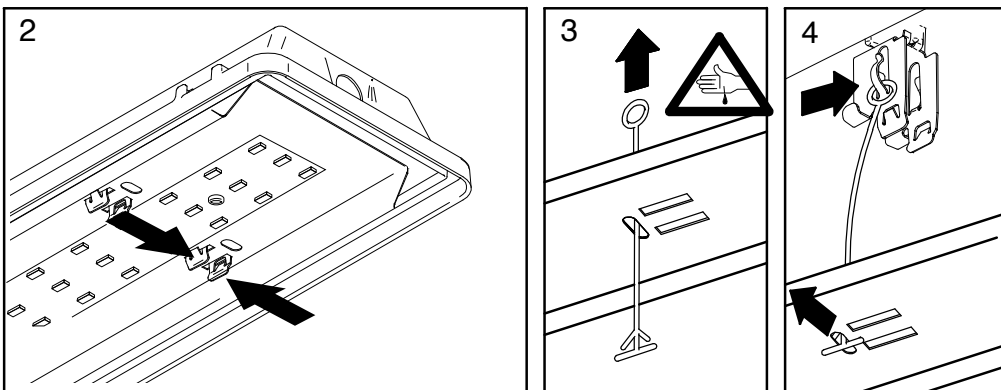

# Installation instructions

Instructions de montage

Montageanleitung

Montage instruktie

## IP65

A

LED 2100 500 mm

LED 4200 800 mm

LED 5300 1100 mm

Maintenance only by qualified personnel.  
**Do NOT touch LED's !**

Entretien seulement par un technicien qualifié. **Ne pas toucher les LEDs !**

Wartung durch qualifiziertes Fachpersonal. **LED's nicht berühren !**