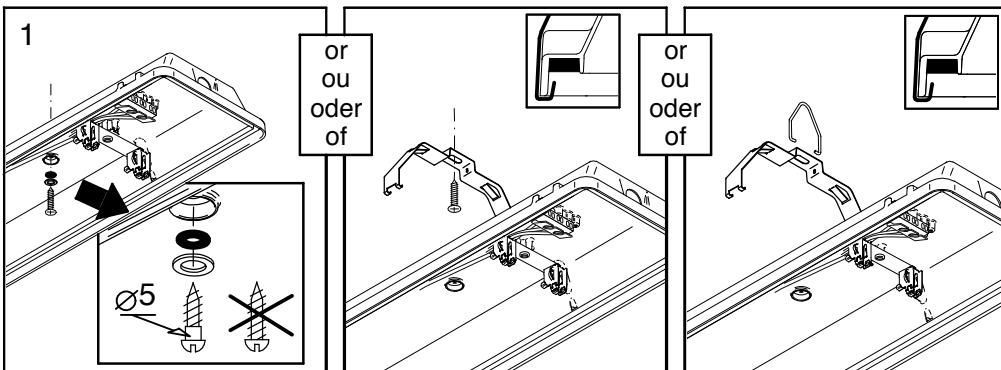

# Installation instructions

Instructions de montage

Montageanleitung

Montage instruktie

## IP65

A

LED 2100 500 mm

LED 4200 800 mm

LED 5300 1100 mm

Maintenance only by qualified personnel.  
**Do NOT touch LED's !**

Entretien seulement par un technicien qualifié. **Ne pas toucher les LEDs !**

Wartung durch qualifiziertes Fachpersonal. **LED's nicht berühren !**