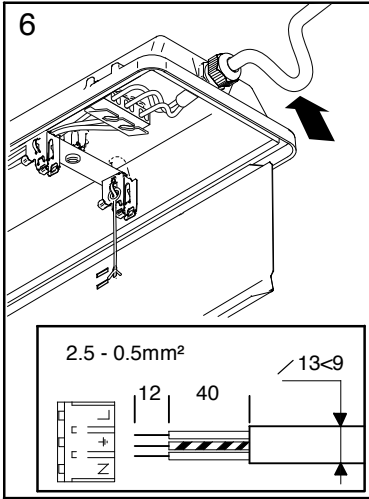

## IP65

A

LED 2100 500 mm

LED 4200 800 mm

LED 5300 1100 mm

Maintenance only by qualified personnel.  
**Do NOT touch LED's !**

Entretien seulement par un technicien qualifié. **Ne pas toucher les LEDs !**

Wartung durch qualifiziertes Fachpersonal. **LED's nicht berühren !**