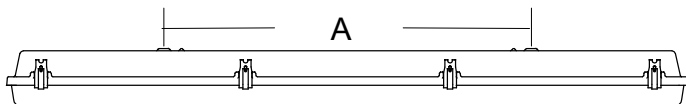

# Installation instructions

Instructions de montage

Montageanleitung

Montage instruktie

## IP65

A

LED 2100 500 mm

LED 4200 800 mm

LED 5300 1100 mm

Maintenance only by qualified personnel.  
**Do NOT touch LED's !**

Entretien seulement par un technicien qualifié. **Ne pas toucher les LEDs !**

Wartung durch qualifiziertes Fachpersonal. **LED's nicht berühren !**