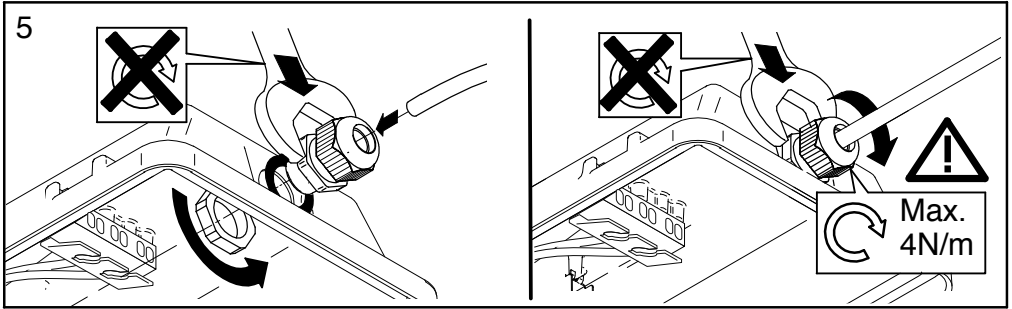

## IP65

A

LED 2100 500 mm

LED 4200 800 mm

LED 5300 1100 mm

Maintenance only by qualified personnel.  
**Do NOT touch LED's !**

Entretien seulement par un technicien qualifié. **Ne pas toucher les LEDs !**

Wartung durch qualifiziertes Fachpersonal. **LED's nicht berühren !**