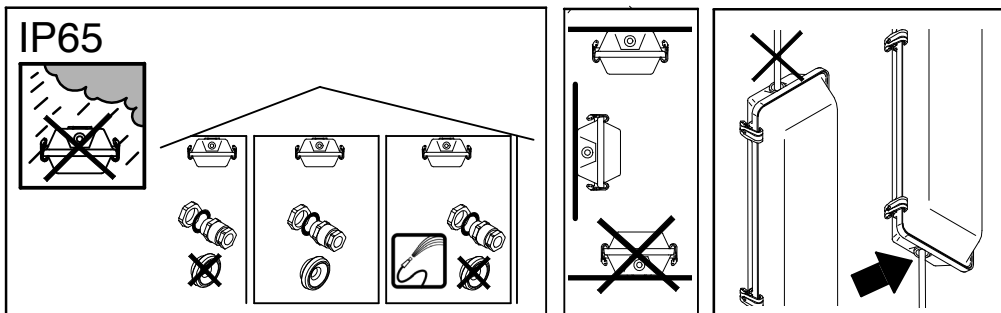

# Installation instructions

Instructions de montage

Montageanleitung

Montage instruktie

## IP65

A

LED 2100 500 mm

LED 4200 800 mm

LED 5300 1100 mm

Maintenance only by qualified personnel.  
**Do NOT touch LED's !**

Entretien seulement par un technicien qualifié. **Ne pas toucher les LEDs !**

Wartung durch qualifiziertes Fachpersonal. **LED's nicht berühren !**