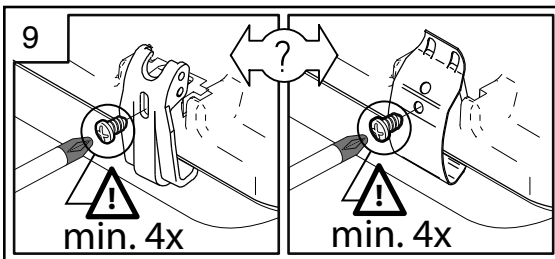

## IP65

A

LED 2100 500 mm

LED 4200 800 mm

LED 5300 1100 mm

Maintenance only by qualified personnel.  
**Do NOT touch LED's !**

Entretien seulement par un technicien qualifié. **Ne pas toucher les LEDs !**

Wartung durch qualifiziertes Fachpersonal. **LED's nicht berühren !**